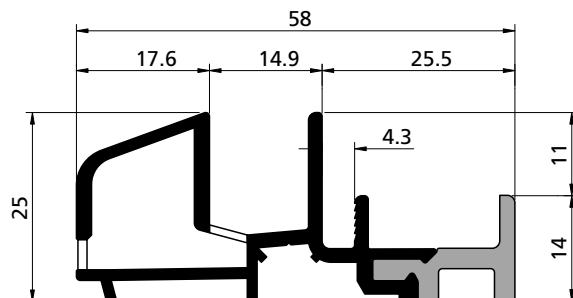

PROFILO
PROFIL / PROFIL / PERFIL
cod. **3902320**