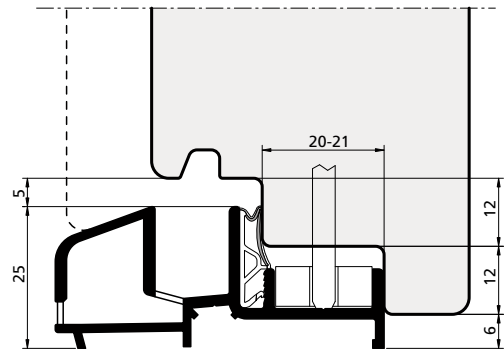

Profili vari per soglie

Verschiedene Profile für Schwellen / Profils divers pour seuils / Perfles varios para umbrales