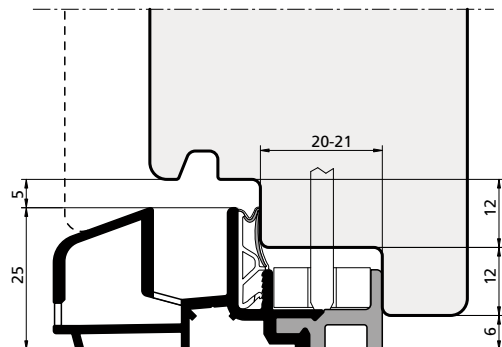

Profili vari per soglie

Verschiedene Profile für Schwellen / Profils divers pour seuils / Perfles varios para umbrales