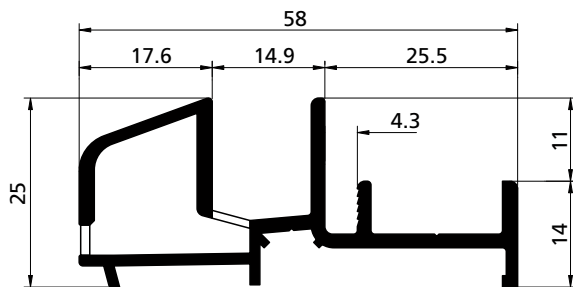

Profili vari per soglie

Verschiedene Profile für Schwellen / Profils divers pour seuils / Perfles varios para umbrales

PROFILO
PROFIL / PROFIL / PERFIL
cod. **3902220**

TERMINALE
ABSCHLUSS
ÉLÉMENT TERMINAL
TERMINAL
cod. **4002316**