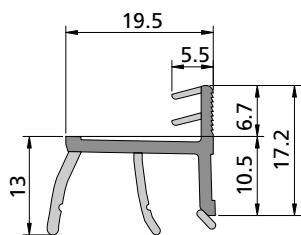

GUARNIZIONE
DICHTUNG / JOINT / JUNTA DE GOMA
cod. **1100612**