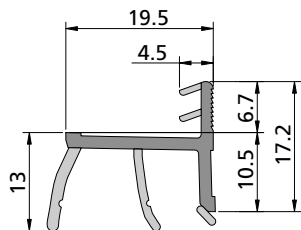

GUARNIZIONE
DICHTUNG / JOINT / JUNTA DE GOMA
cod. **1100613**