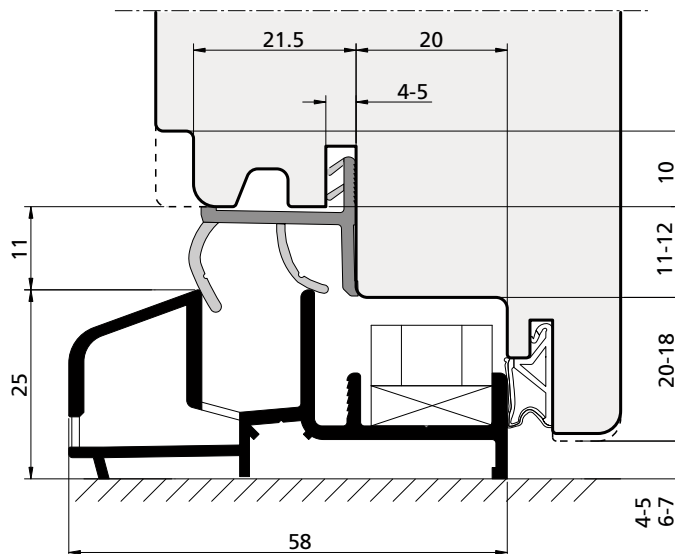

Aria 12 - Battuta 18-20

Hohlraum 12 - Anschlag 18-20 / Espacement 12 - Butée 18-20 / Espacio 12 - Antepecho 18-20

PROFILO
PROFIL
PROFIL
PERFIL
cod. **3902310**
cod. **3902320**

GUARNIZIONE
DICHTUNG / JOINT / JUNTA DE GOMA
cod. **1100610**