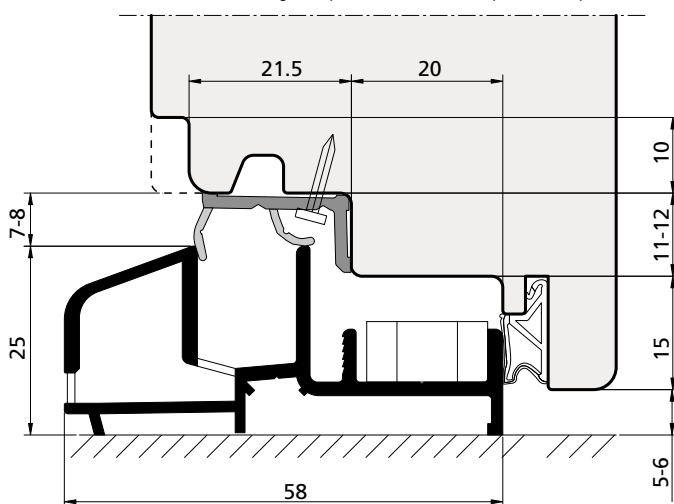

PROFILO
PROFIL
PROFIL
PERFIL
cod. **3902310**
cod. **3902320**

Aria 12 - Battuta 18-20

Hohlraum 12 - Anschlag 18-20 / Espacement 12 - Butée 18-20 / Espacio 12 - Antepecho 18-20

GUARNIZIONE
DICHTUNG / JOINT / JUNTA DE GOMA
cod. **1100614**

PROFILO
PROFIL
PROFIL
PERFIL
cod. **3902310**
cod. **3902320**

Aria 4 - Battuta 15

Hohlraum 4 - Anschlag 15 / Espacement 4 - Butée 15 / Espacio 4 - Antepecho 15

GUARNIZIONE
DICHTUNG / JOINT / JUNTA DE GOMA
cod. **1100618**