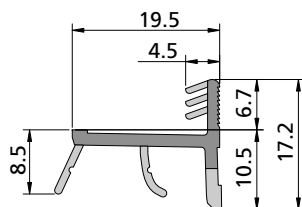

Aria 12 - Battuta 18-20

Hohlraum 12 - Anschlag 18-20 / Espacement 12 - Butée 18-20 / Espacio 12 - Antepecho 18-20

PROFILO
PROFIL
PROFIL
PERFIL
cod. **3902310**
cod. **3902320**

GUARNIZIONE
DICHTUNG / JOINT / JUNTA DE GOMA
cod. **1100610**

GUARNIZIONE
DICHTUNG / JOINT / JUNTA DE GOMA
cod. **1100611**

Aria 4 - Battuta 15

Hohlraum 4 - Anschlag 15 / Espacement 4 - Butée 15 / Espacio 4 - Antepecho 15

PROFILO
PROFIL
PROFIL
PERFIL
cod. **3902310**
cod. **3902320**