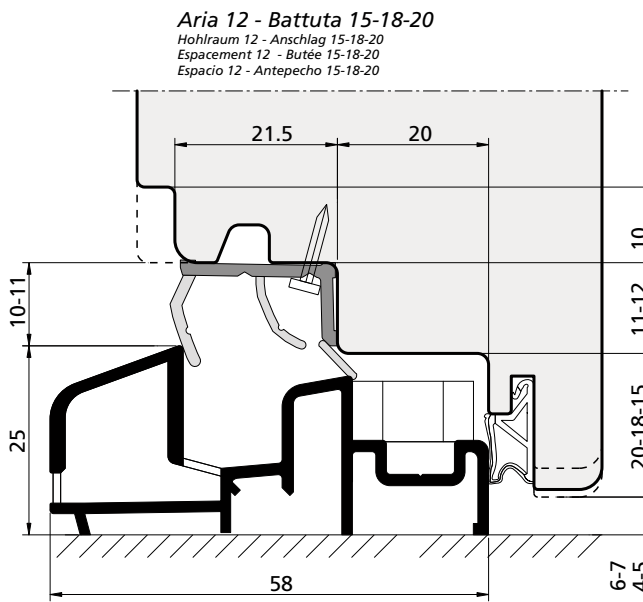

PROFILO
PROFIL
PROFIL
PERFIL
cod. **3902460**