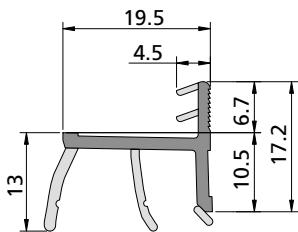

GUARNIZIONE
DICHTUNG / JOINT / JUNTA DE GOMA
cod. **1100613**

ISOLA aria 12 - Battuta 18-20

ISOLA Hohraum 12 - Anschlag 18-20
ISOLA espacement 12 - Butée 18-20
ISOLA de espacio 12 - Antepecho 18-20