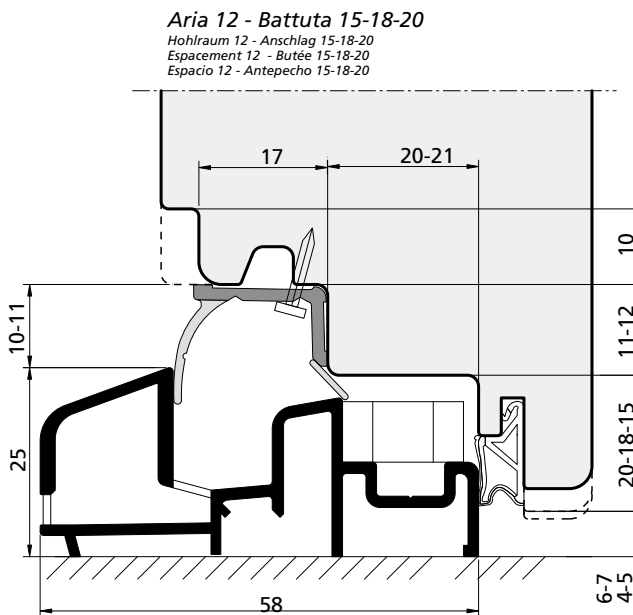

PROFILO
PROFIL
PROFIL
PERFIL
cod. **3902460**