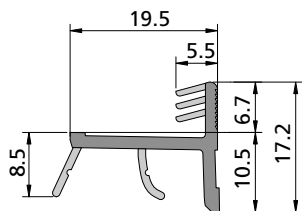

Aria 12 - Battuta 18-20

Hohlraum 12 - Anschlag 18-20 / Espacement 12 - Butée 18-20 / Espacio 12 - Antepecho 18-20

PROFILO
PROFIL
PROFIL
PERFIL
cod. **3902310**
cod. **3902320**

GUARNIZIONE
DICHTUNG / JOINT / JUNTA DE GOMA
cod. **1100610**