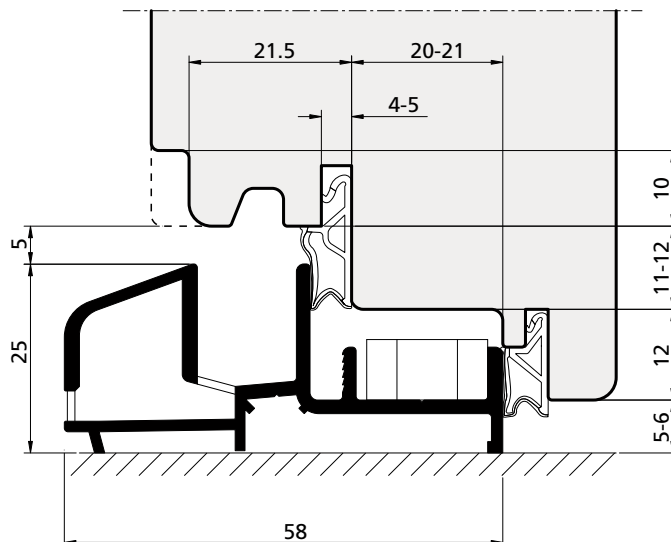

GUARNIZIONE
DICHTUNG / JOINT / JUNTA DE GOMA
cod. **1100611**

Aria 4 - Battuta 15

Hohlraum 4 - Anschlag 15 / Espacement 4 - Butée 15 / Espacio 4 - Antepecho 15

PROFILO
PROFIL
PROFIL
PERFIL
cod. **3902310**
cod. **3902320**

Aria 4 - Battuta 12

Hohlraum 4 - Anschlag 12 / Espacement 4 - Butée 12 / Espacio 4 - Antepecho 12

PROFILO
PROFIL
PROFIL
PERFIL
cod. **3902310**
cod. **3902320**

GUARNIZIONE
DICHTUNG / JOINT / JUNTA DE GOMA
cod. **1100616**