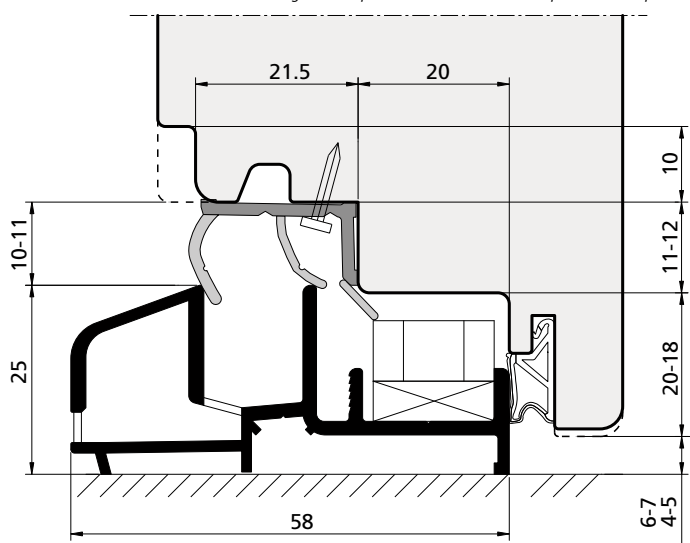

Aria 4 - Battuta 12

Hohlraum 4 - Anschlag 12 / Espacement 4 - Butée 12 / Espacio 4 - Antepecho 12

PROFILO
PROFIL
PROFIL
PERFIL
cod. **3902310**
cod. **3902320**

GUARNIZIONE
DICHTUNG / JOINT / JUNTA DE GOMA
cod. **1100616**

PROFILO
PROFIL
PROFIL
PERFIL
cod. **3902310**
cod. **3902320**

Aria 12 - Battuta 18-20

Hohlraum 12 - Anschlag 18-20 / Espacement 12 - Butée 18-20 / Espacio 12 - Antepecho 18-20

GUARNIZIONE
DICHTUNG / JOINT / JUNTA DE GOMA
cod. **1100614**