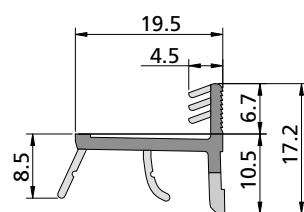

ISOLA aria 12 - Battuta 18-20

ISOLA Hohraum 12 - Anschlag 18-20
ISOLA espacement 12 - Butée 18-20
ISOLA de espacio 12 - Antepecho 18-20

PROFILO
PROFIL
PROFIL
PERFIL
cod. **3902130**

GUARNIZIONE
DICHTUNG / JOINT / JUNTA DE GOMA
cod. **1100610**

GUARNIZIONE
DICHTUNG / JOINT / JUNTA DE GOMA
cod. **1100611**

ISOLA Battuta 15

ISOLA Anschlag 15 / ISOLA Butée 15 / ISOLA de antepecho 15

PROFILO
PROFIL
PROFIL
PERFIL
cod. **3902130**

GUARNIZIONE
DICHTUNG / JOINT / JUNTA DE GOMA
cod. **1100610**