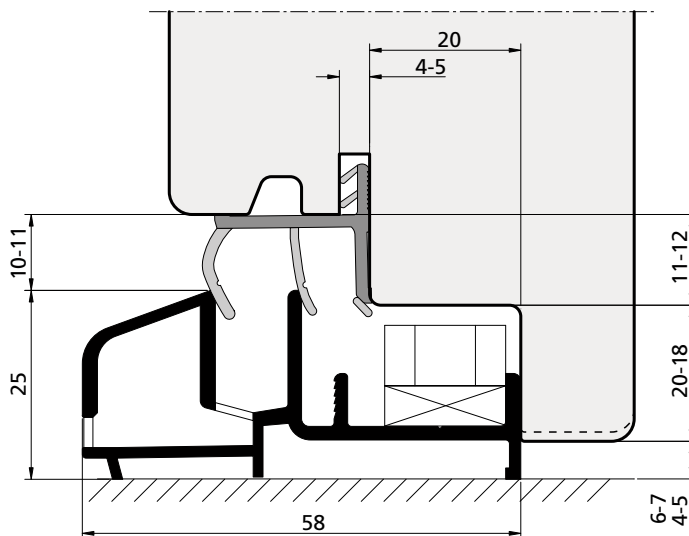

ISOLA aria 12 - Battuta 18-20

ISOLA Hohraum 12 - Anschlag 18-20
ISOLA espacement 12 - Butée 18-20
ISOLA de espacio 12 - Antepecho 18-20

PROFILO
PROFIL
PROFIL
PERFIL
cod. **3902130**

GUARNIZIONE
DICHTUNG / JOINT / JUNTA DE GOMA
cod. **1100610**