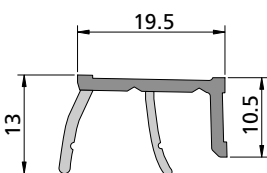

GUARNIZIONE
DICHTUNG / JOINT / JUNTA DE GOMA
cod. **1100616**