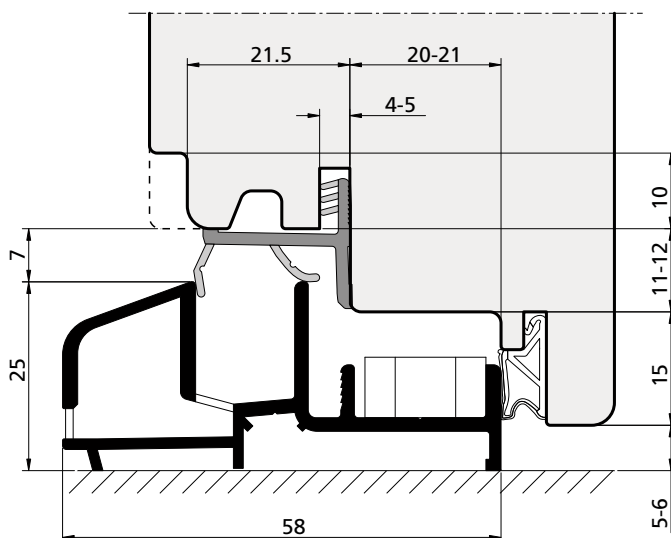

Aria 4 - Battuta 15

Hohlraum 4 - Anschlag 15 / Espacement 4 - Butée 15 / Espacio 4 - Antepecho 15

PROFILO
PROFIL
PROFIL
PERFIL
cod. **3902310**
cod. **3902320**