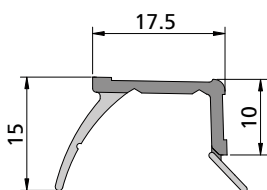

Aria 4 - Battuta 12

Hohlraum 4 - Anschlag 12 / Espacement 4 - Butée 12 / Espacio 4 - Antepecho 12

PROFILO
PROFIL
PROFIL
PERFIL
cod. **3902310**
cod. **3902320**

GUARNIZIONE
DICHTUNG / JOINT / JUNTA DE GOMA
cod. **1100616**

PROFILO
PROFIL
PROFIL
PERFIL
cod. **3902310**
cod. **3902320**

Aria 12 - Battuta 18-20

Hohlraum 12 - Anschlag 18-20 / Espacement 12 - Butée 18-20 / Espacio 12 - Antepecho 18-20

GUARNIZIONE
DICHTUNG / JOINT / JUNTA DE GOMA
cod. **1100614**

PROFILO
PROFIL
PROFIL
PERFIL
cod. **3902310**
cod. **3902320**

Aria 4 - Battuta 15

Hohlraum 4 - Anschlag 15 / Espacement 4 - Butée 15 / Espacio 4 - Antepecho 15

GUARNIZIONE
DICHTUNG / JOINT / JUNTA DE GOMA
cod. **1100618**