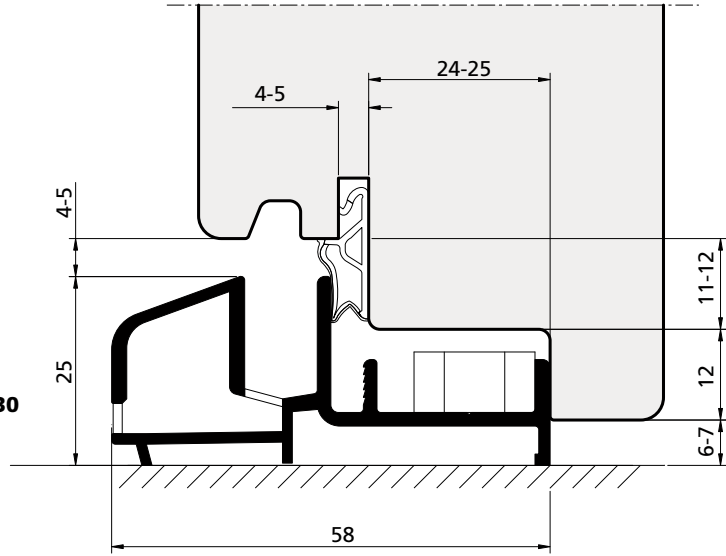

GUARNIZIONE
DICHTUNG / JOINT / JUNTA DE GOMA
cod. **1100611**

ISOLA Battuta 12

ISOLA Anschlag 12 / ISOLA Butée 12 / ISOLA de antepecho 12

PROFILO
PROFIL
PROFIL
PERFIL
cod. **3902130**

PROFILO
PROFIL
PROFIL
PERFIL
cod. **3902130**