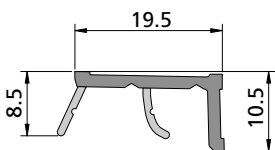

Aria 4 - Battuta 12

Hohlraum 4 - Anschlag 12 / Espacement 4 - Butée 12 / Espacio 4 - Antepecho 12

PROFILO
PROFIL
PROFIL
PERFIL
cod. **3902310**
cod. **3902320**

GUARNIZIONE
DICHTUNG / JOINT / JUNTA DE GOMA
cod. **1100616**

PROFILO
PROFIL
PROFIL
PERFIL
cod. **3902310**
cod. **3902320**

Aria 12 - Battuta 18-20

Hohlraum 12 - Anschlag 18-20 / Espacement 12 - Butée 18-20 / Espacio 12 - Antepecho 18-20

GUARNIZIONE
DICHTUNG / JOINT / JUNTA DE GOMA
cod. **1100614**