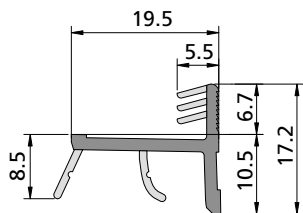

GUARNIZIONE
DICHTUNG / JOINT / JUNTA DE GOMA
cod. **1100613**

PROFILO
PROFIL
PROFIL
PERFIL
cod. **3902460**

GUARNIZIONE
DICHTUNG / JOINT / JUNTA DE GOMA
cod. **1100612**

GUARNIZIONE
DICHTUNG / JOINT / JUNTA DE GOMA
cod. **1100613**

ISOLA aria 12 - Battuta 18-20

ISOLA Hohraum 12 - Anschlag 18-20
ISOLA espacement 12 - Butée 18-20
ISOLA de espacio 12 - Antepecho 18-20

PROFILO
PROFIL
PROFIL
PERFIL
cod. **3902130**

GUARNIZIONE
DICHTUNG / JOINT / JUNTA DE GOMA
cod. **1100610**