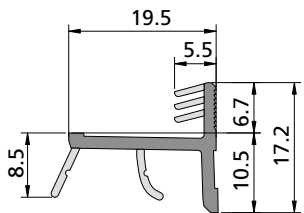

GUARNIZIONE
DICHTUNG / JOINT / JUNTA DE GOMA
cod. **1100610**