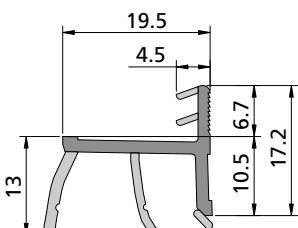

PROFILO
PROFIL
PROFIL
PERFIL
cod. **3902310**
cod. **3902320**

Aria 4 - Battuta 15

Hohlraum 4 - Anschlag 15 / Espacement 4 - Butée 15 / Espacio 4 - Antepecho 15

GUARNIZIONE
DICHTUNG / JOINT / JUNTA DE GOMA
cod. **1100618**

PROFILO
PROFIL
PROFIL
PERFIL
cod. **3902460**

GUARNIZIONE
DICHTUNG / JOINT / JUNTA DE GOMA
cod. **1100616**

PROFILO
PROFIL
PROFIL
PERFIL
cod. **3902460**

GUARNIZIONE
DICHTUNG / JOINT / JUNTA DE GOMA
cod. **1100612**

ISOLA aria 12 - Battuta 18-20

ISOLA Hohraum 12 - Anschlag 18-20
ISOLA espacement 12 - Butée 18-20
ISOLA de espacio 12 - Antepecho 18-20

PROFILO
PROFIL
PROFIL
PERFIL
cod. **3902130**

GUARNIZIONE
DICHTUNG / JOINT / JUNTA DE GOMA
cod. **1100610**