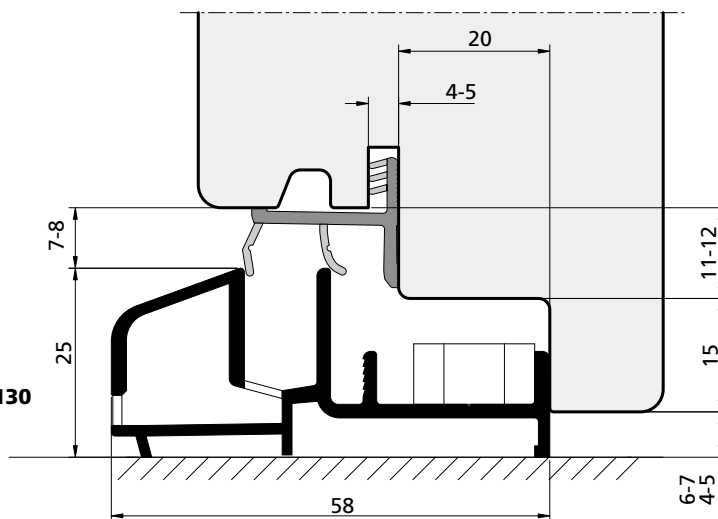

ISOLA Battuta 15

ISOLA Anschlag 15 / ISOLA Butée 15 / ISOLA de antepecho 15

PROFILO
PROFIL
PROFIL
PERFIL
cod. **3902130**