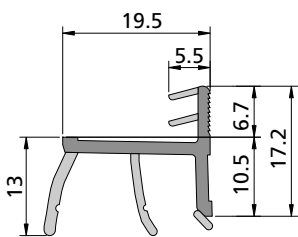

GUARNIZIONE
DICHTUNG / JOINT / JUNTA DE GOMA
cod. **1100612**