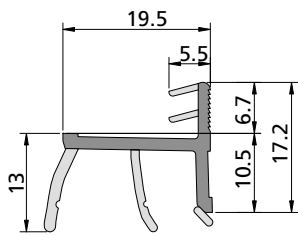

GUARNIZIONE
DICHTUNG / JOINT / JUNTA DE GOMA
cod. **1100612**