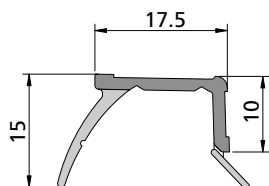

GUARNIZIONE
DICHTUNG / JOINT / JUNTA DE GOMA
cod. **1100618**