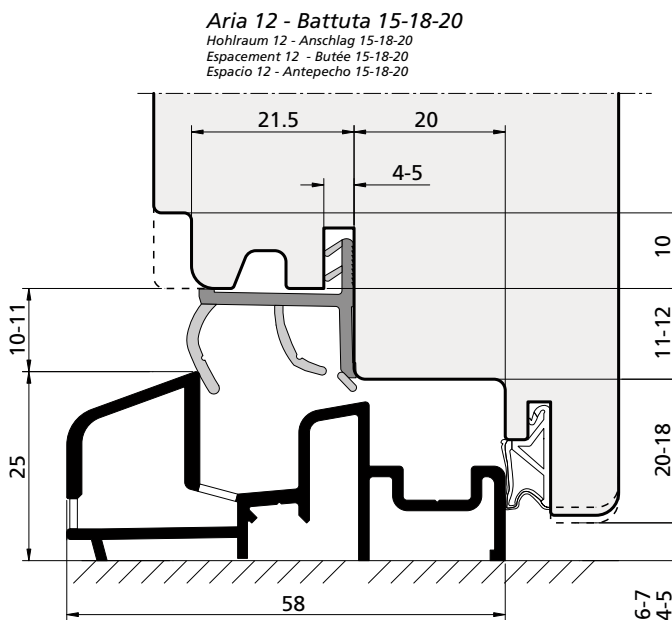

PROFILO
PROFIL
PROFIL
PERFIL
cod. **3902460**