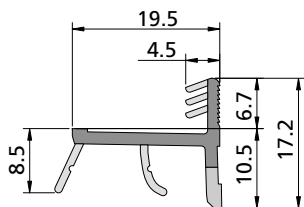

ISOLA aria 12 - Battuta 18-20

ISOLA Hohraum 12 - Anschlag 18-20
ISOLA espacement 12 - Butée 18-20
ISOLA de espacio 12 - Antepecho 18-20

PROFILO
PROFIL
PROFIL
PERFIL
cod. **3902130**

GUARNIZIONE
DICHTUNG / JOINT / JUNTA DE GOMA
cod. **1100610**