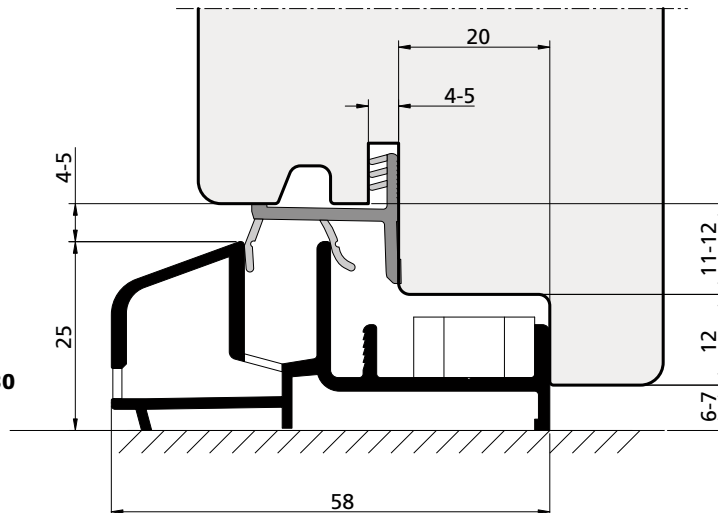

ISOLA Battuta 12

ISOLA Anschlag 12 / ISOLA Butée 12 / ISOLA de antepecho 12

PROFILO
PROFIL
PROFIL
PERFIL
cod. **3902130**