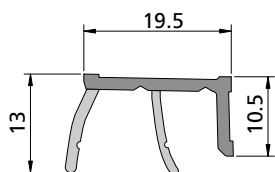

GUARNIZIONE
DICHTUNG / JOINT / JUNTA DE GOMA
cod. **1100611**

Aria 4 - Battuta 15

Hohlraum 4 - Anschlag 15 / Espacement 4 - Butée 15 / Espacio 4 - Antepecho 15

PROFILO
PROFIL
PROFIL
PERFIL
cod. **3902310**
cod. **3902320**

Aria 4 - Battuta 12

Hohlraum 4 - Anschlag 12 / Espacement 4 - Butée 12 / Espacio 4 - Antepecho 12

PROFILO
PROFIL
PROFIL
PERFIL
cod. **3902310**
cod. **3902320**

GUARNIZIONE
DICHTUNG / JOINT / JUNTA DE GOMA
cod. **1100616**