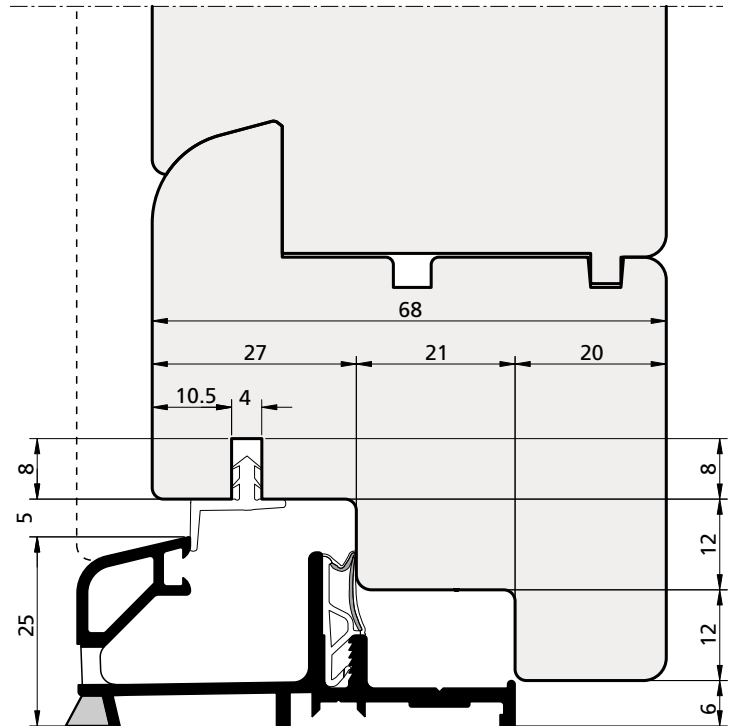

GUARNIZIONI SOTTOPORTA

TÜRDICHTUNGEN / JOINTS DE SOUS-PORTE / JUNTAS DE GOMA BAJOPUERTA

Cod.
11000738

Cod.
15000758

GUARNIZIONI SOGLIA

SCHWELLENDICHTUNGEN / JOINTS DE SEUIL / JUNTAS DE GOMA UMBRAL

Cod.
15000736

PROFILO
 PROFIL
 PROFIL
 PERFIL
 cod. **39002890**

Aria 12 - Battuta 12
 Hohraum 12 - Anschlag 12 / Espacement 12 - Butée 12 / Espacio 12 - Antepecho 12

PROFILO
 PROFIL
 PROFIL
 PERFIL
 cod. **39003010**