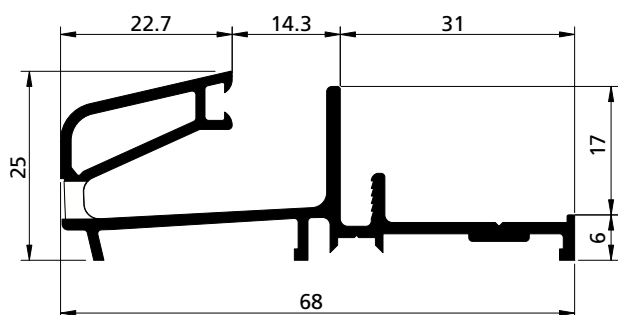

15000758

GUARNIZIONI SOGLIA

SCHWELLENDICHTUNGEN / JOINTS DE SEUIL / JUNTAS DE GOMA UMBRAL

Cod.

15000736

PROFILO

PROFIL
 PROFIL
 PERFIL

cod. **39003240**

Sigillare
 Versiegeln
 Sceller
 Sellar

PROFILO

PROFIL
 PROFIL
 PERFIL

cod. **39002830**

Sigillare
 Versiegeln
 Sceller
 Sellar

Aria 12 - Battuta 12

Hohlraum 12 - Anschlag 12 / Espacement 12 - Butée 12 / Espacio 12 - Antepecho 12