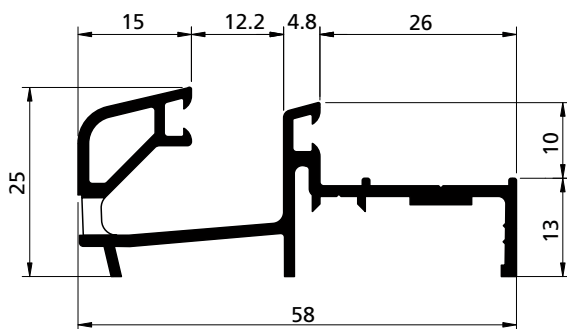

PROFILO
PROFIL / PROFIL / PERFIL
cod. **39002790**

Sigillare
Versiegeln / Sceller / Sellar