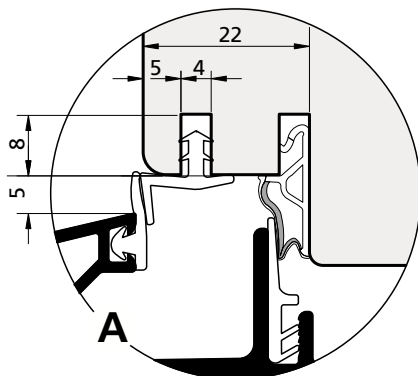

GUARNIZIONI SOTTOPORTA

TÜRDICHTUNGEN / JOINTS DE SOUS-PORTE / JUNTA DE GOMA BAJOPUERTA

Cod.
11000738

Cod.
15000758

GUARNIZIONI SOGLIA

SCHWELLENDICHTUNGEN / JOINTS DE SEUIL / JUNTAS DE GOMA UMBRAL

Cod.
15000736

Cod.
1500368

GUARNIZIONI PER CENTRALE

DICHTUNGEN FÜR MITTE / JOINTS POUR ÉLÉMENT CENTRAL / JUNTAS DE GOMA PARA CENTRAL

Cod.
1500486

VARIANTE 1

Applicazione
cod. **15000758**
con cod. **15000736**

VARIANTE 1
Anbringung
Cod. **15000758**
mit Cod. **15000736**

OPTION 1
Application
cod. **15000758**
avec cod. **15000736**

VARIANTE 1
Aplicación
cod. **15000758**
con cod. **15000736**

VARIANTE 2
Applicazione
cod. **15000758**

VARIANTE 2
Anbringung
Cod. **15000758**

OPTION 2
Application
cod. **15000758**

VARIANTE 2
Aplicación
cod. **15000758**