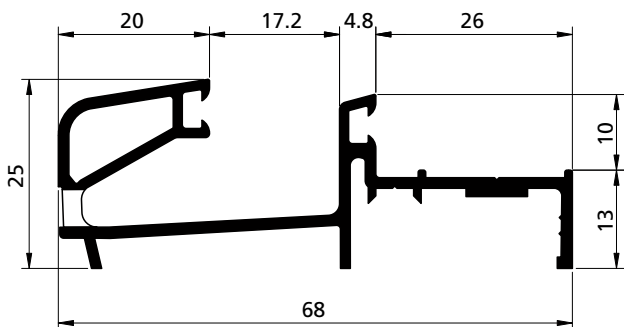

PROFILO

PROFIL
PROFIL
PERFIL

cod. **39002830**

Sigillare
Versiegeln
Sceller
Sellar