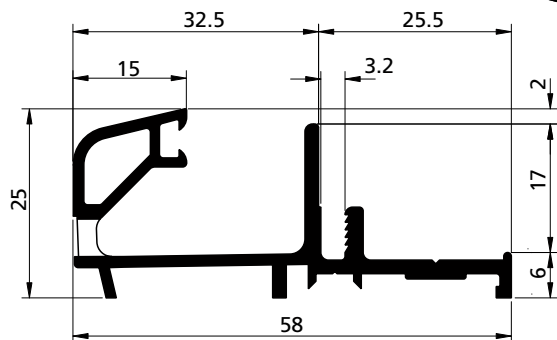

OPTION 2
 Application
 cod. **15000758**

VARIANTE 2
 Aplicación
 cod. **15000758**

Sigillare
 Versiegeln / Sceller / Sellar

Aria 12 - Battuta 12

Hohlraum 12 - Anschlag 12 / Espacement 12 - Butée 12 / Espacio 12 - Antepecho 12