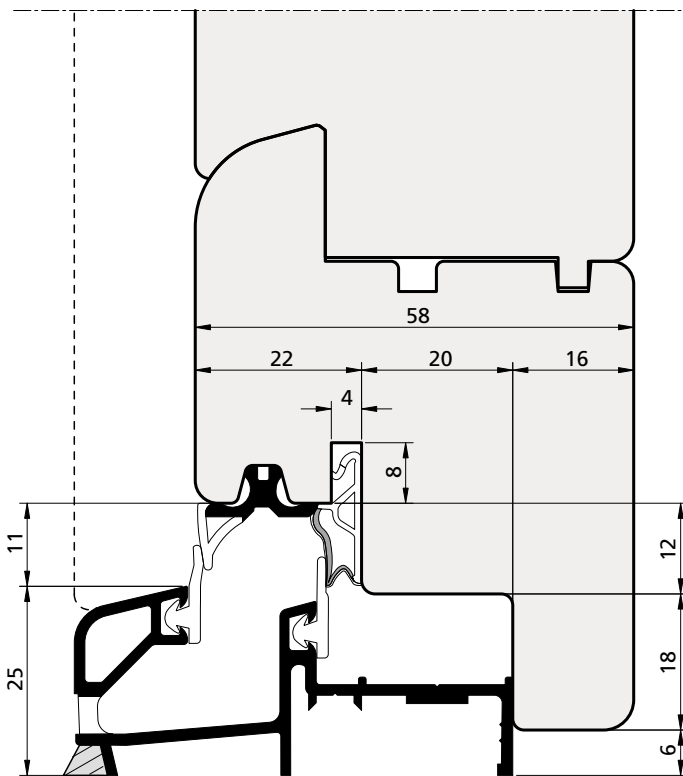

Aria 12 - Battuta 18

Hohlraum 12 - Anschlag 18 / Espacement 18 - Butée 18 / Espacio 18 - Antepecho 18