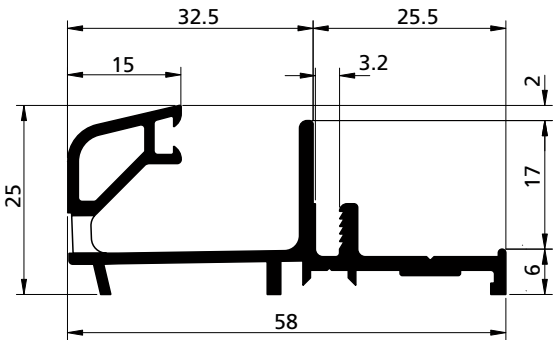

Cod.
11000738

Cod.
15000758

GUARNIZIONI SOGLIA

SCHWELLENDICHTUNGEN / JOINTS DE SEUIL / JUNTAS DE GOMA UMBRAL

Cod.
15000736

PROFILO
 PROFIL
 PROFIL
 PERFIL
 cod. **39002890**

PROFILO
 PROFIL
 PROFIL
 PERFIL
 cod. **39002990**

Sigillare
 Verriegeln
 Sceller
 Sellar

Aria 12 - Battuta 12

Hohlraum 12 - Anschlag 12 / Espacement 12 - Butée 12 / Espacio 12 - Antepecho 12

Sigillare
 Verriegeln
 Sceller
 Sellar

Aria 12 - Battuta 18

Hohlraum 12 - Anschlag 18 / Espacement 12 - Butée 18 / Espacio 12 - Antepecho 18