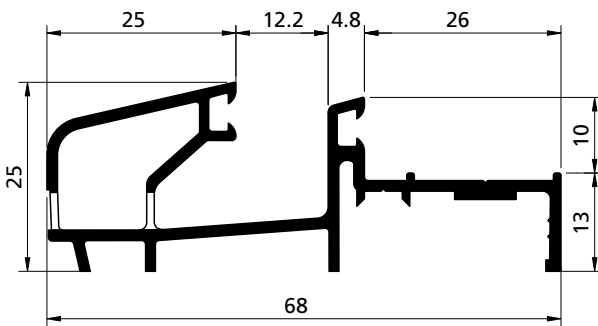

GUARNIZIONI SOTTOPORTA

TÜRDICHTUNGEN / JOINTS DE SOUS-PORTE / JUNTAS DE GOMA BAJOPUERTA

Cod.
11000738

GUARNIZIONI SOGLIA

SCHWELLENDICHTUNGEN / JOINTS DE SEUIL / JUNTAS DE GOMA UMBRAL

Cod.
15000736

PROFILO

PROFIL
 PROFIL
 PERFIL