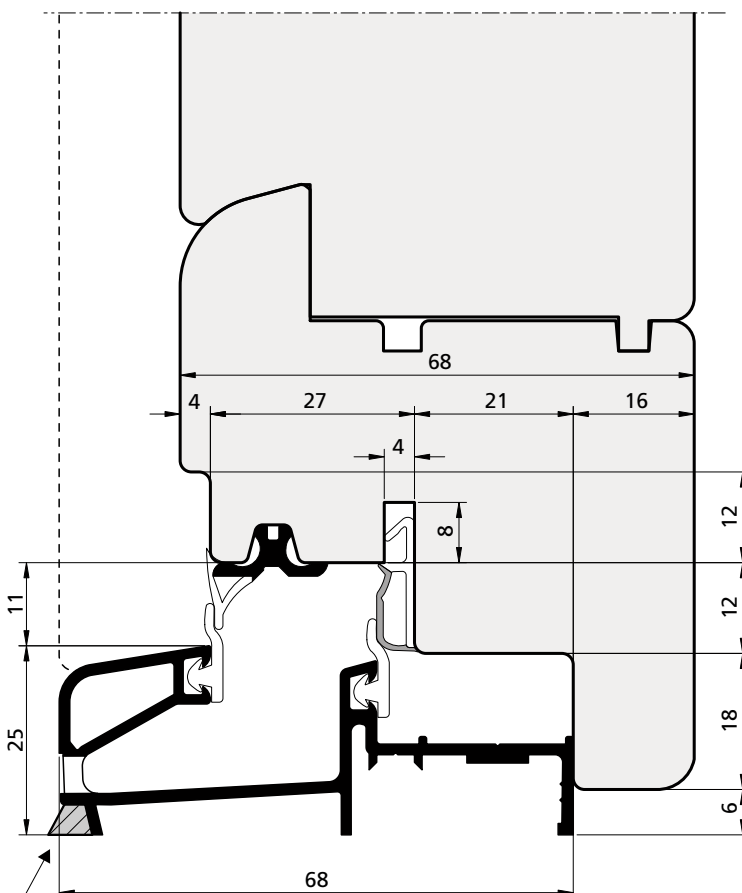

15000758

GUARNIZIONI SOGLIA

SCHWELLENDICHTUNGEN / JOINTS DE SEUIL / JUNTAS DE GOMA UMBRAL

Cod.

15000736

PROFILO

PROFIL
 PROFIL
 PERFIL

cod. **39003240**

Sigillare
 Versiegeln
 Sceller
 Sellar

PROFILO

PROFIL
 PROFIL
 PERFIL

cod. **39002830**

Sigillare
 Versiegeln
 Sceller
 Sellar

Aria 12 - Battuta 12

Hohlraum 12 - Anschlag 12 / Espacement 12 - Butée 12 / Espacio 12 - Antepecho 12