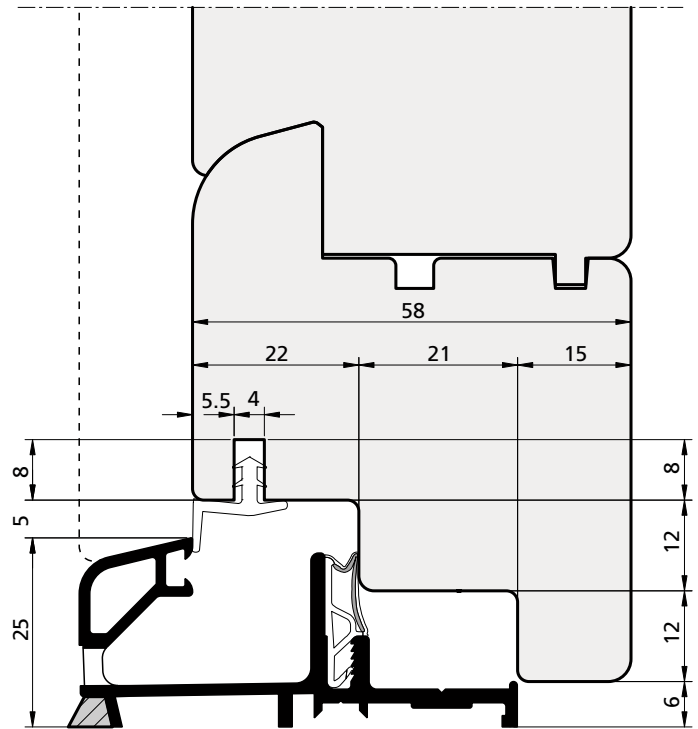

Cod.
11000738

Cod.
15000758

GUARNIZIONI SOGLIA

SCHWELLENDICHTUNGEN / JOINTS DE SEUIL / JUNTAS DE GOMA UMBRAL

Cod.
15000736

PROFILO
 PROFIL
 PROFIL
 PERFIL
 cod. **39002890**

PROFILO
 PROFIL
 PROFIL
 PERFIL
 cod. **39002990**

Sigillare
 Verriegeln
 Sceller
 Sellar

Aria 12 - Battuta 12

Hohlraum 12 - Anschlag 12 / Espacement 12 - Butée 12 / Espacio 12 - Antepecho 12

Sigillare
 Verriegeln
 Sceller
 Sellar

Aria 12 - Battuta 18

Hohlraum 12 - Anschlag 18 / Espacement 12 - Butée 18 / Espacio 12 - Antepecho 18