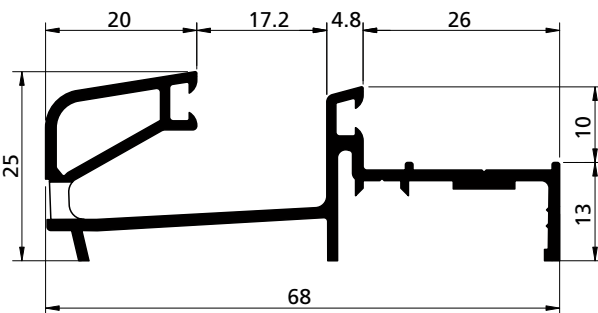

PROFILO

PROFIL
PROFIL
PERFIL

cod. **39002830**