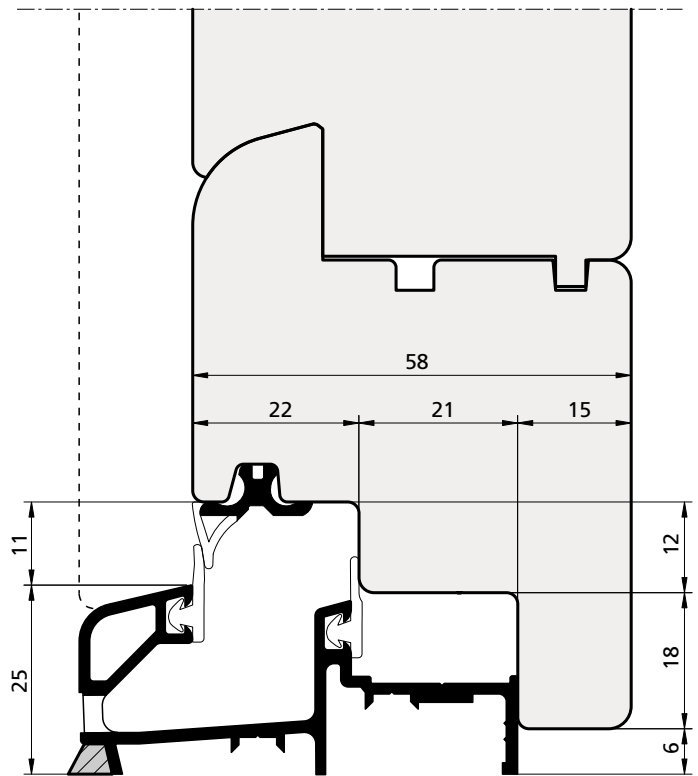

Sigillare
Verriegeln
Sceller
Sellar

Hohlraum 12 - Anschlag 18 / Espacement 12 - Butée 18 / Espacio 12 - Antepecho 18