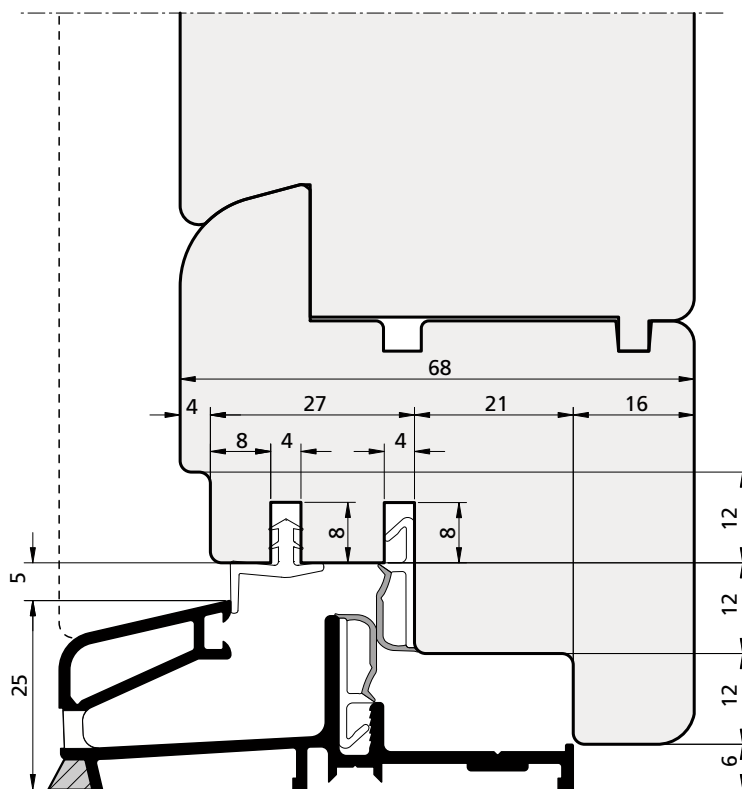

15000758

GUARNIZIONI SOGLIA

SCHWELLENDICHTUNGEN / JOINTS DE SEUIL / JUNTAS DE GOMA UMBRAL

Cod.

15000736

PROFILO

PROFIL
 PROFIL
 PERFIL

cod. **39003240**

Sigillare
 Versiegeln
 Sceller
 Sellar

PROFILO

PROFIL
 PROFIL
 PERFIL

cod. **39002830**

Sigillare
 Versiegeln
 Sceller
 Sellar

Aria 12 - Battuta 12

Hohlraum 12 - Anschlag 12 / Espacement 12 - Butée 12 / Espacio 12 - Antepecho 12