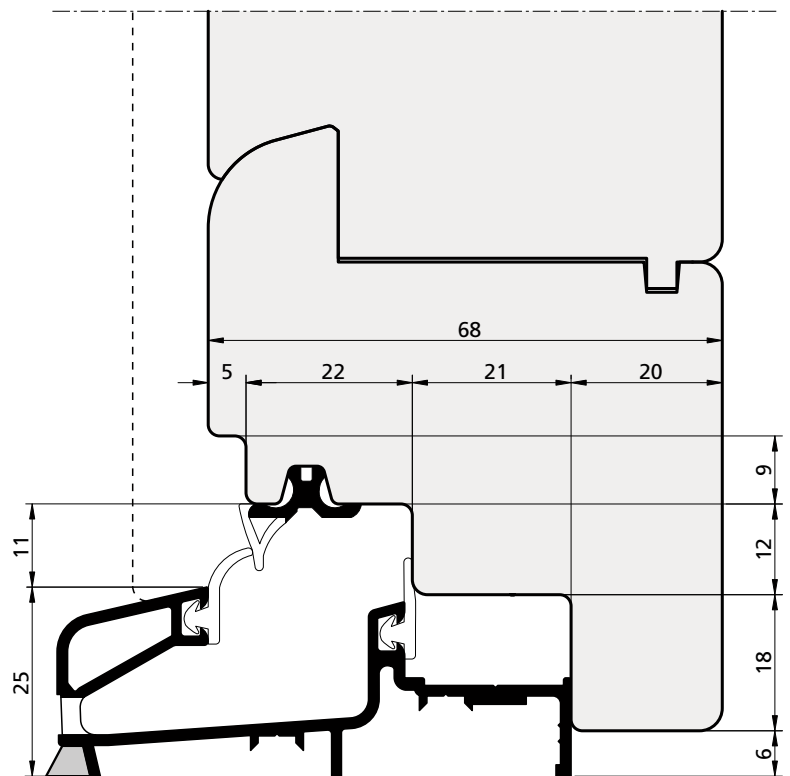

Aria 12 - Battuta 18
Hohraum 12 - Anschlag 18 / Espacement 12 - Butée 18 / Espacio 12 - Antepecho 18