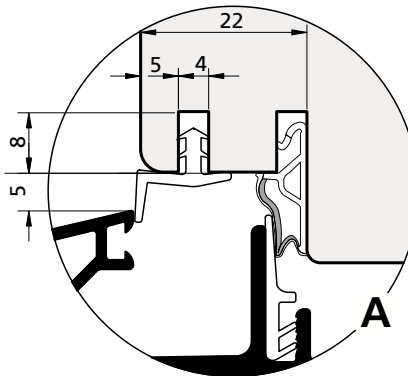

GUARNIZIONI SOTTOPORTA

TÜRDICHTUNGEN / JOINTS DE SOUS-PORTE / JUNTA DE GOMA BAJOPUERTA

Cod.
11000738

Cod.
15000758

GUARNIZIONI SOGLIA

SCHWELLENDICHTUNGEN / JOINTS DE SEUIL / JUNTAS DE GOMA UMBRAL

Cod.
15000736

Cod.
1500368

GUARNIZIONI PER CENTRALE

DICHTUNGEN FÜR MITTE / JOINTS POUR ÉLÉMENT CENTRAL / JUNTAS DE GOMA PARA CENTRAL

Cod.
1500486

VARIANTE 1

Applicazione
cod. **15000758**
con cod. **15000736**

VARIANTE 1
Anbringung
Cod. **15000758**
mit Cod. **15000736**

OPTION 1
Application
cod. **15000758**
avec cod. **15000736**

VARIANTE 1
Aplicación
cod. **15000758**
con cod. **15000736**

VARIANTE 2
Applicazione
cod. **15000758**

VARIANTE 2
Anbringung
Cod. **15000758**

OPTION 2
Application
cod. **15000758**

VARIANTE 2
Aplicación
cod. **15000758**