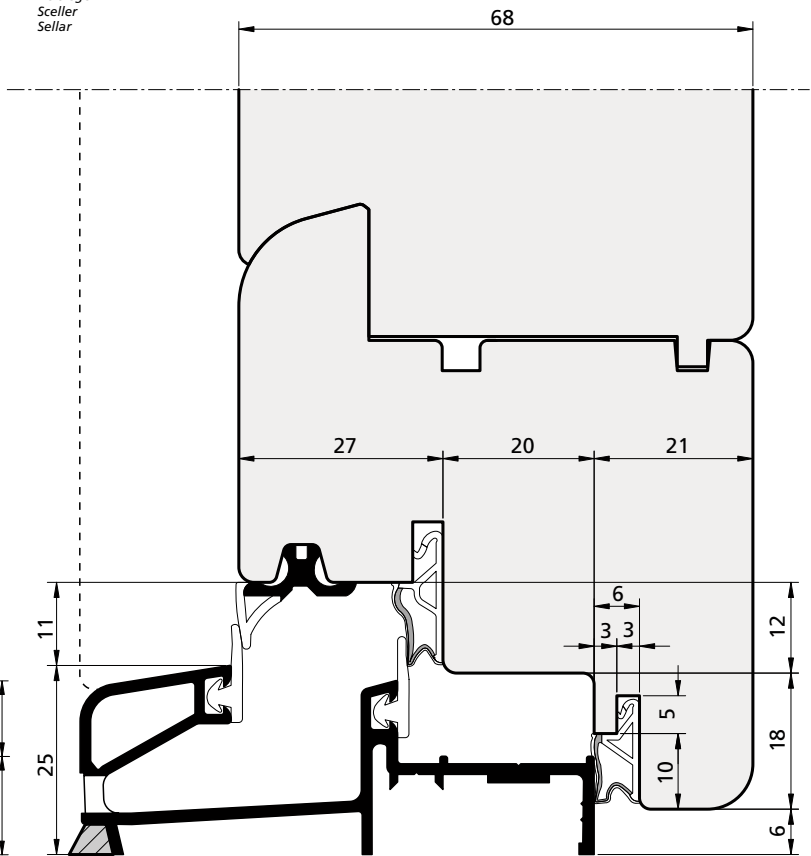

cod. **39002820**

Sigillare
 Versiegeln
 Sceller
 Sellar

Aria 12 - Battuta 18

Hohlraum 12 - Anschlag 18 / Espacement 12 - Butée 18 / Espacio 12 - Antepecho 18

PROFILO

PROFIL
 PROFIL
 PERFIL

cod. **39002830**