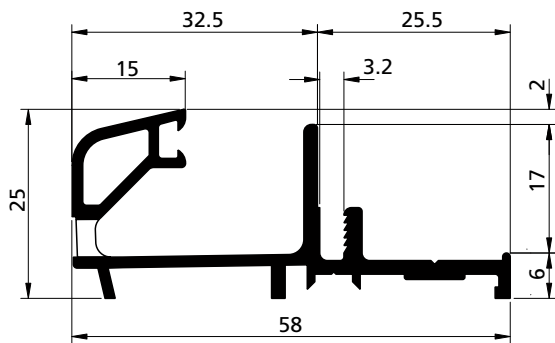

GUARNIZIONI SOTTOPORTA

TÜRDICHTUNGEN / JOINTS DE SOUS-PORTE / JUNTAS DE GOMA BAJOPUERTA

Cod.
11000738

Cod.
15000758

GUARNIZIONI SOGLIA

SCHWELLENDICHTUNGEN / JOINTS DE SEUIL / JUNTAS DE GOMA UMBRAL

Cod.
15000736

PROFILO
 PROFIL
 PROFIL
 PERFIL
 cod. **39002890**

Aria 12 - Battuta 12
 Hohraum 12 - Anschlag 12 / Espacement 12 - Butée 12 / Espacio 12 - Antepecho 12

PROFILO
 PROFIL
 PROFIL
 PERFIL
 cod. **39003010**