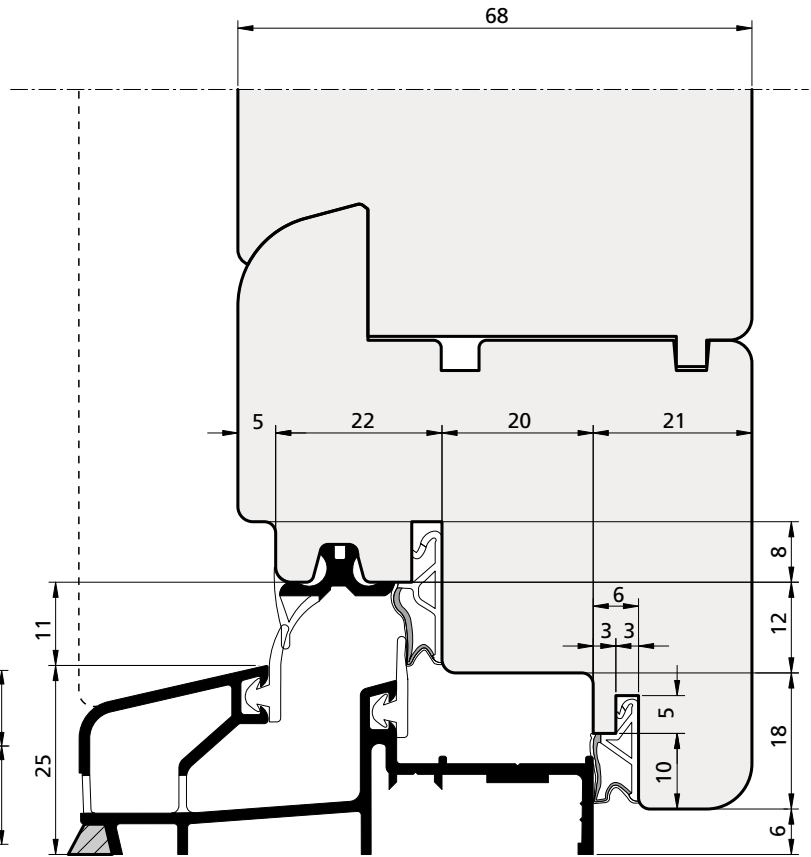

Sigillare
Versiegeln
Sceller
Sellar

Aria 12 - Battuta 18

Hohlraum 12 - Anschlag 18 / Espacement 12 - Butée 18 / Espacio 12 - Antepecho 18