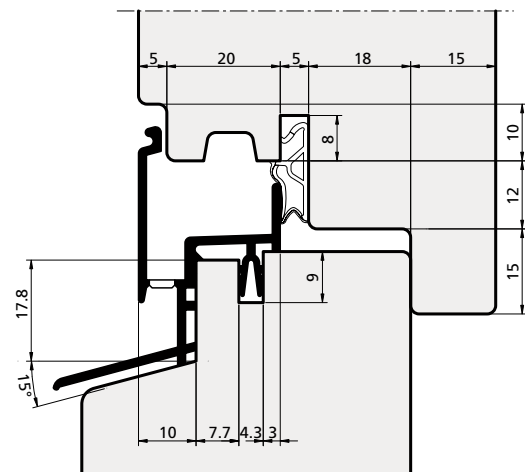

Profili vari per gocciolatoi

Verschiedene Profile für Tropfrinnen / Profils divers pour égouttoirs / Perfíles varios para goterones

PROFILO
PROFIL / PROFIL / PERFIL
cod. **3901830**