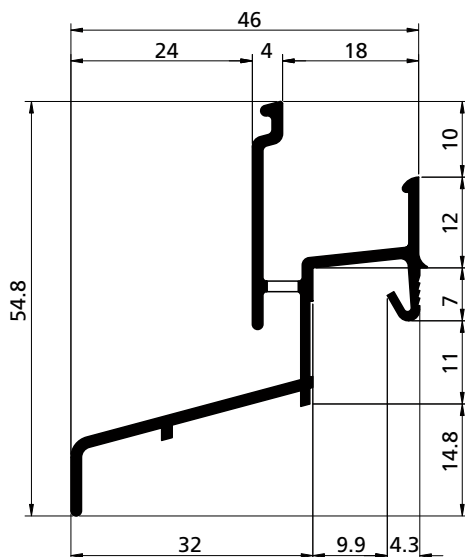

PROFILO
PROFIL / PROFIL / PERFIL
cod. **3902030**