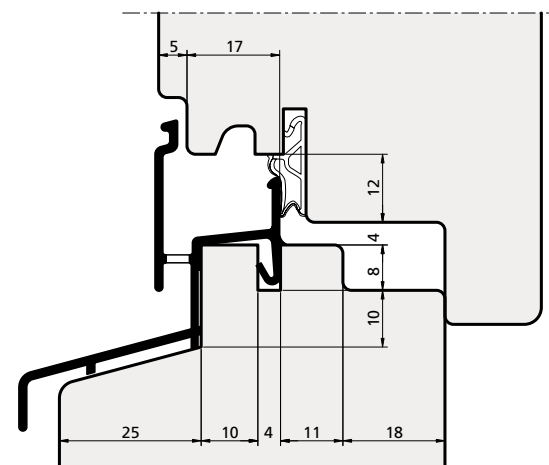

Profili vari per gocciolatoi

Verschiedene Profile für Tropfrinnen / Profils divers pour égouttoirs / Perfíles varios para goterones