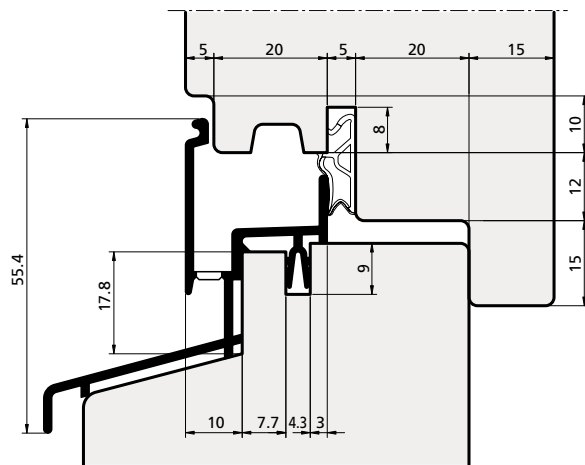

PROFILO
PROFIL / PROFIL / PERFIL
cod. **3901870**