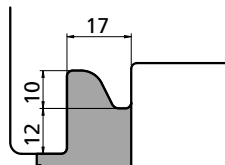

TERMINALE
ABSCHLUSS
ÉLÉMENT TERMINAL
TERMINAL
cod. **4001618**