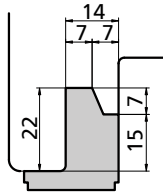

TERMINALE
ABSCHLUSS
ÉLÉMENT TERMINAL
TERMINAL
cod. **4001268**