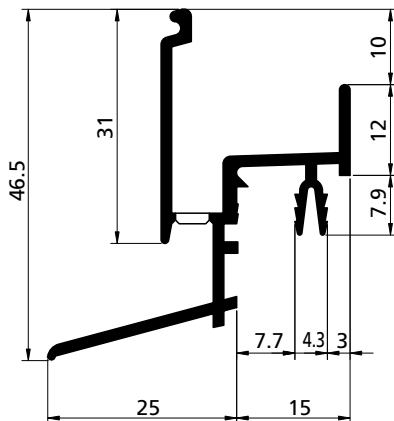

Profili vari per gocciolatoi

Verschiedene Profile für Tropfrinnen / Profils divers pour égouttoirs / Perfíles varios para goterones

PROFILO
PROFIL / PROFIL / PERFIL
cod. **3901830**