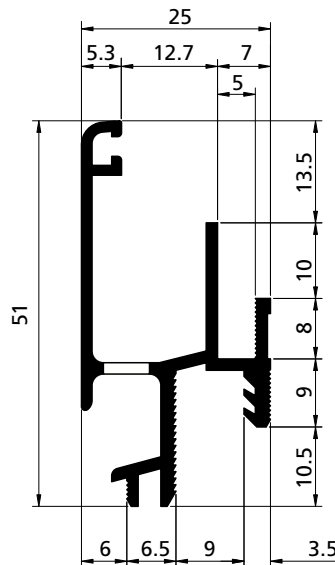

PROFILO
PROFIL / PROFIL / PERFIL
cod. **3901630**