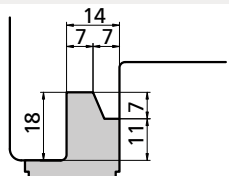

TERMINALE
ABSCHLUSS
ÉLÉMENT TERMINAL
TERMINAL
cod. **4001269**