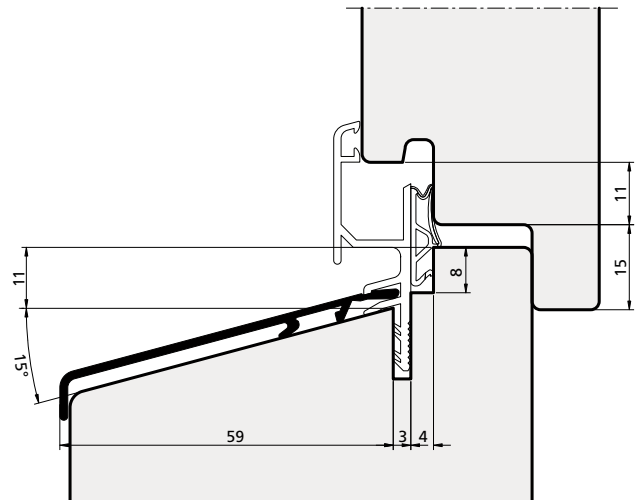

# Profili vari per gocciolatoi

Verschiedene Profile für Tropfrinnen / Profils divers pour égouttoirs / Perfiles varios para goterones

**PROFILO**  
PROFIL / PROFIL / PERFIL  
cod. **3901500**

**PROFILO**  
PROFIL / PROFIL / PERFIL  
cod. **3901510**