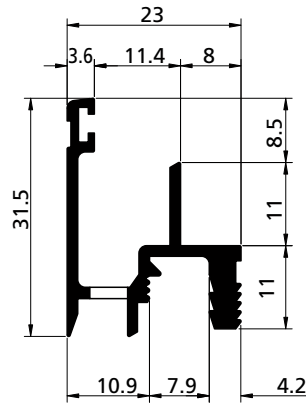

# Profili vari per gocciolatoi

Verschiedene Profile für Tropfrinnen / Profils divers pour égouttoirs / Perfiles varios para goterones

**TERMINALE**  
ABSCHLUSS  
ÉLÉMENT TERMINAL  
TERMINAL  
cod. **4001046**