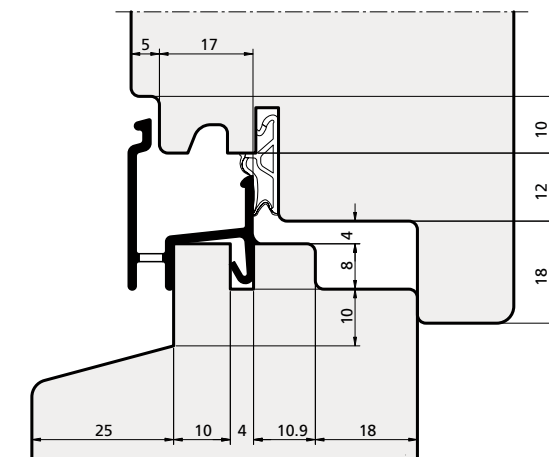

Profili vari per gocciolatoi

Verschiedene Profile für Tropfrinnen / Profils divers pour égouttoirs / Perfíles varios para goterones