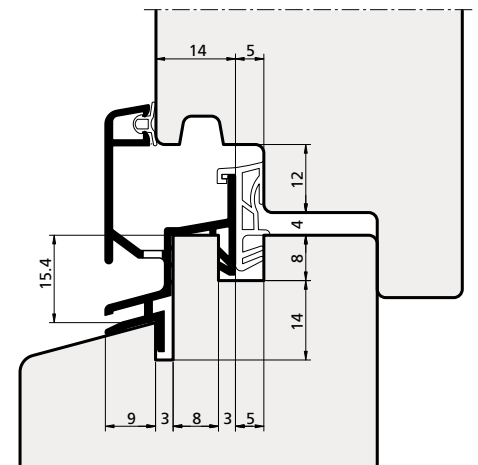

Profili vari per gocciolatoi

Verschiedene Profile für Tropfrinnen / Profils divers pour égouttoirs / Perfiles varios para goterones