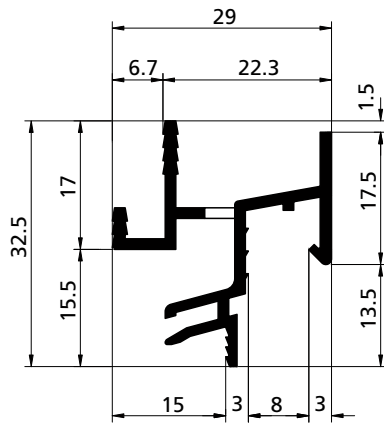

Profili vari per gocciolatoi

Verschiedene Profile für Tropfrinnen / Profils divers pour égouttoirs / Perfles varios para goterones

PROFILO
PROFIL / PROFIL / PERFIL
cod. **3902230**