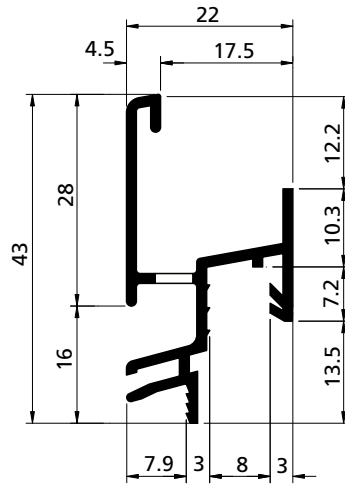

Profili vari per gocciolatoi

Verschiedene Profile für Tropfrinnen / Profils divers pour égouttoirs / Perfiles varios para goterones

PROFILO
PROFIL / PROFIL / PERFIL
cod. **3901600**