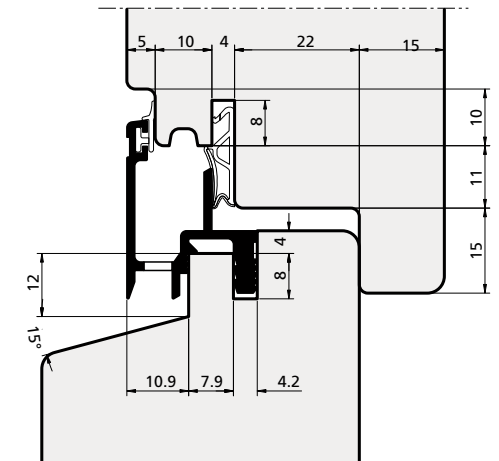

Profili vari per gocciolatoi

Verschiedene Profile für Tropfrinnen / Profils divers pour égouttoirs / Perfiles varios para goterones