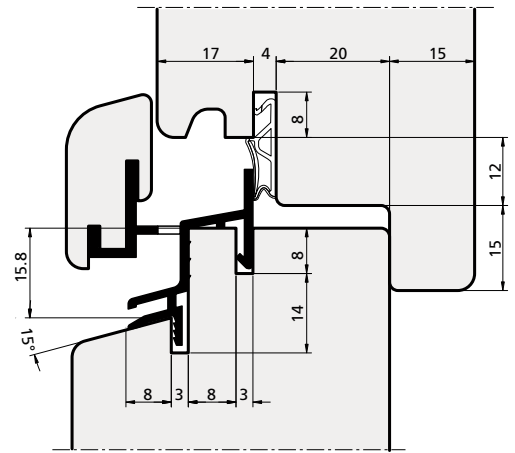

Profili vari per gocciolatoi

Verschiedene Profile für Tropfrinnen / Profils divers pour égouttoirs / Perfles varios para goterones

Terminali vedere
Abschluss siehe/ Élément Terminal voir/ Terminal véase
Cod. **3901720**