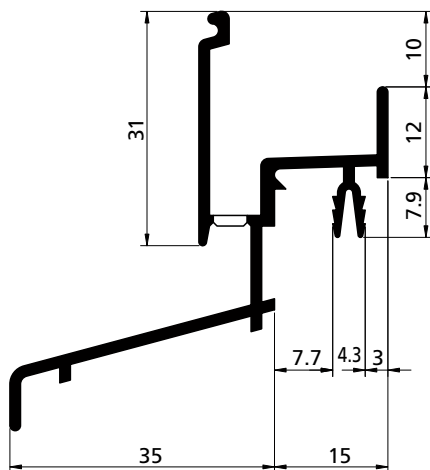

PROFILO
PROFIL / PROFIL / PERFIL
cod. **3901870**