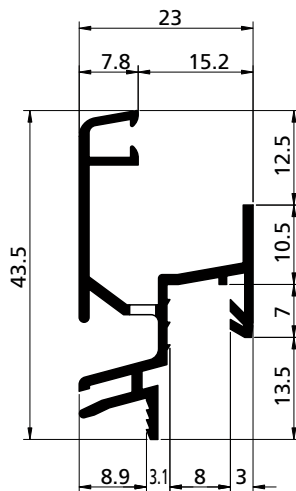

PROFILO
PROFIL / PROFIL / PERFIL
cod. **3901260**