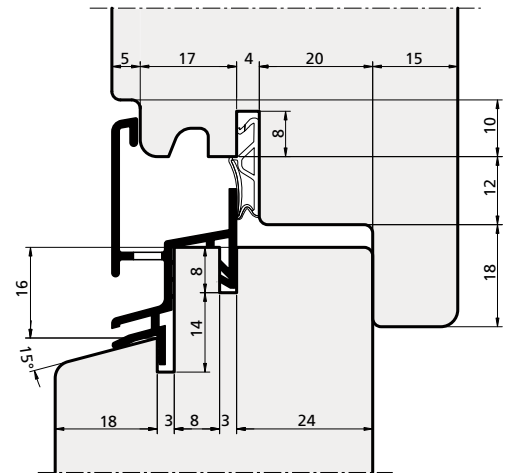

Profili vari per gocciolatoi

Verschiedene Profile für Tropfrinnen / Profils divers pour égouttoirs / Perfiles varios para goterones